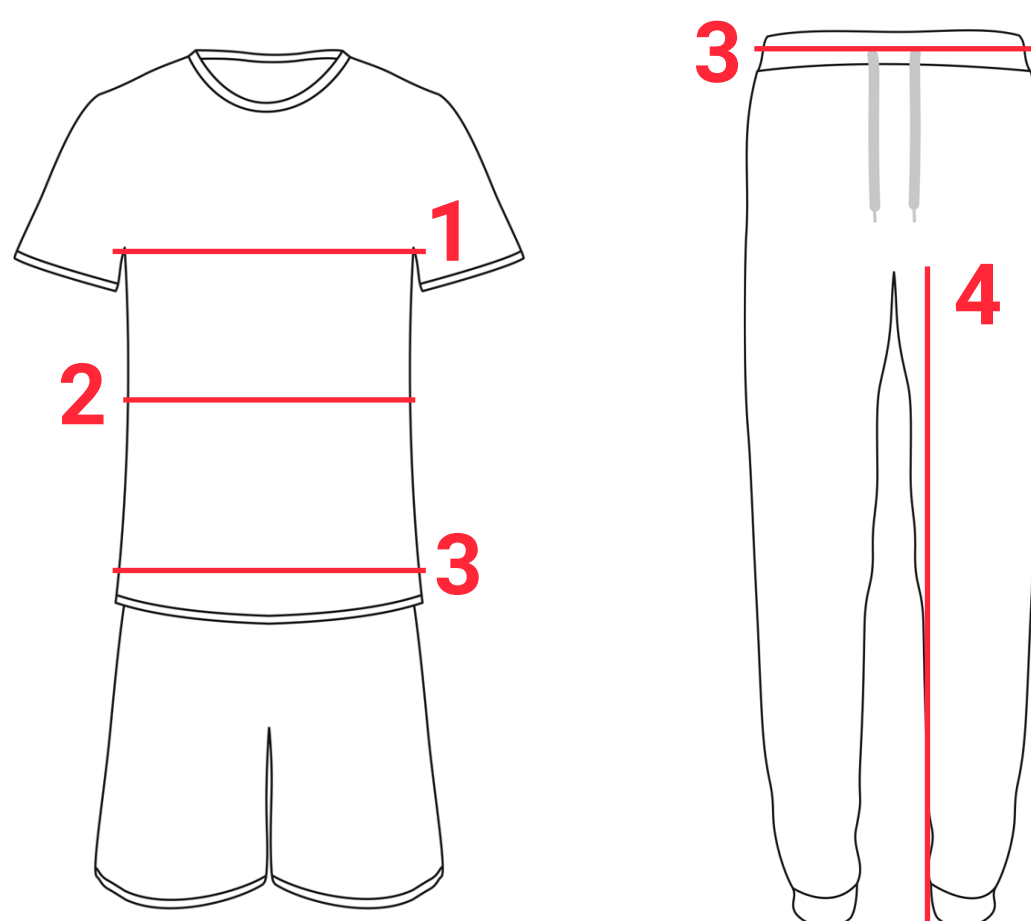

PUMA SIZEGUIDE

HERRE / DAME - MEN / WOMAN

Men / Herre – T-shirt

Product label	XS	S	M	L	XL	2XL	3XL
Chest (1)	83 - 86 cm	87 - 92 cm	93 - 100 cm	101 - 108 cm	109 - 118 cm	119 - 130 cm	131 - 142 cm
Waist (2)	71 - 74 cm	74 - 80 cm	81 - 88 cm	89 - 96 cm	97 - 106 cm	107 - 119 cm	120 - 132 cm
Hip (3)	82 - 85 cm	86 - 91 cm	92 - 99 cm	100 - 107 cm	108 - 116 cm	117 - 125 cm	126 - 135 cm

Men / Herre – Pant / Shorts

Product label	XS	S	M	L	XL	2XL	3XL
Inseam (4)	81 cm	81,5 cm	82 cm	82,5 cm	83 cm	82,5 cm	82 cm
Hip (3)	82 - 85 cm	86 - 91 cm	92 - 99 cm	100 - 107 cm	108 - 116 cm	117 - 125 cm	126 - 135 cm

Woman / Dame – T-shirt

Product label	2XS	XS	S	M	L	XL	2XL
Chest (1)	73 - 76 cm	77 - 82 cm	83 - 88 cm	89 - 94 cm	95 - 101 cm	102 - 109 cm	110 - 118 cm
Waist (2)	57 - 60 cm	61 - 66 cm	67 - 72 cm	73 - 78 cm	79 - 85 cm	86 - 94 cm	95 - 104 cm
Hip (3)	82 - 85 cm	86 - 91 cm	92 - 97 cm	98 - 103 cm	104 - 110 cm	111 - 117 cm	118 - 125 cm

Woman / Dame – Pant / Shorts

Product label	2XS	XS	S	M	L	XL	2XL
Inseam (4)	77,5 cm	78 cm	78,5 cm	79 cm	79,5 cm	80 cm	80,5 cm
Hip (3)	82 - 85 cm	86 - 91 cm	92 - 97 cm	98 - 103 cm	104 - 110 cm	111 - 117 cm	118 - 125 cm